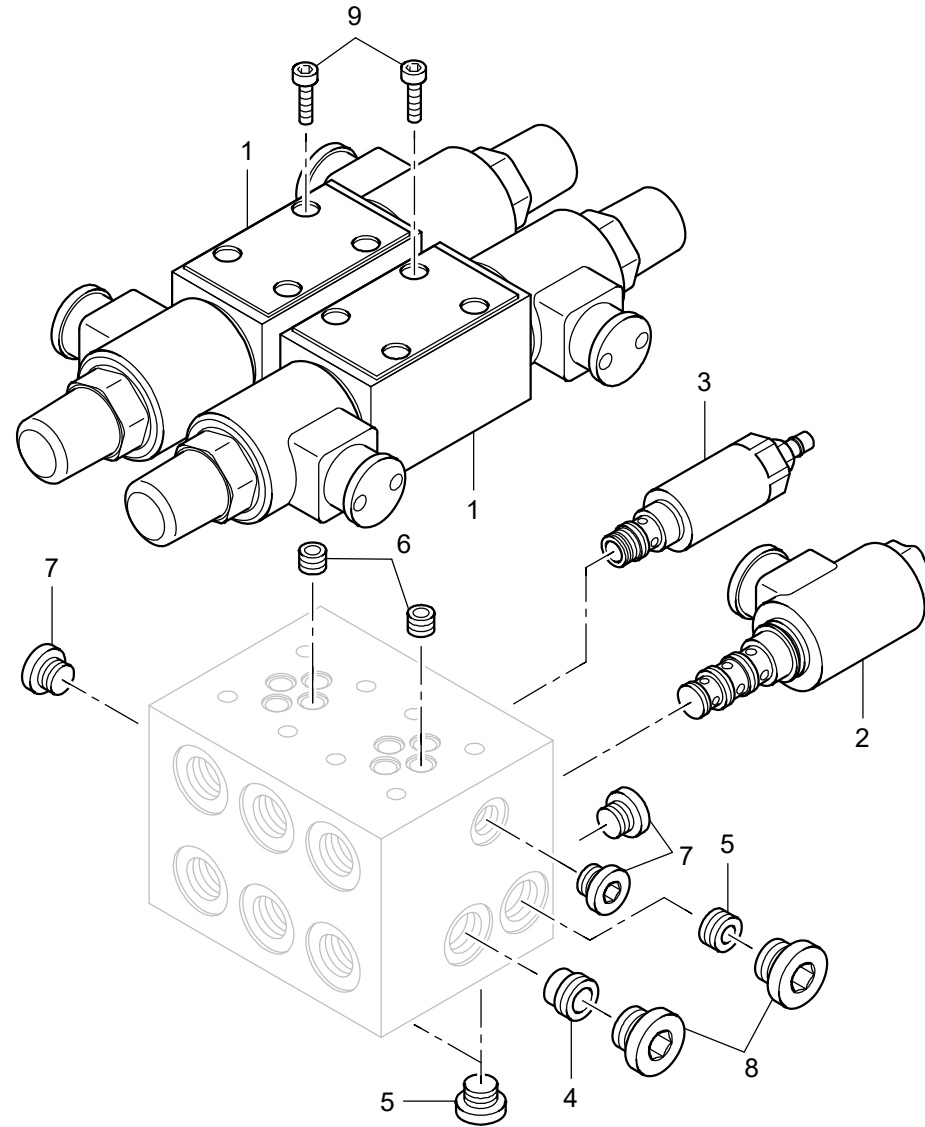

GROVEPROPORTIONALVENTIL LENKUNG
PROPORTIONAL VALVE STEERINGBILDТАFEL
PICTORIAL DISPLAY**GMK 6300**
BE 506
G 781

05.10

3136226-ETL B

1/1

3136226-B-BL01-0510-0000